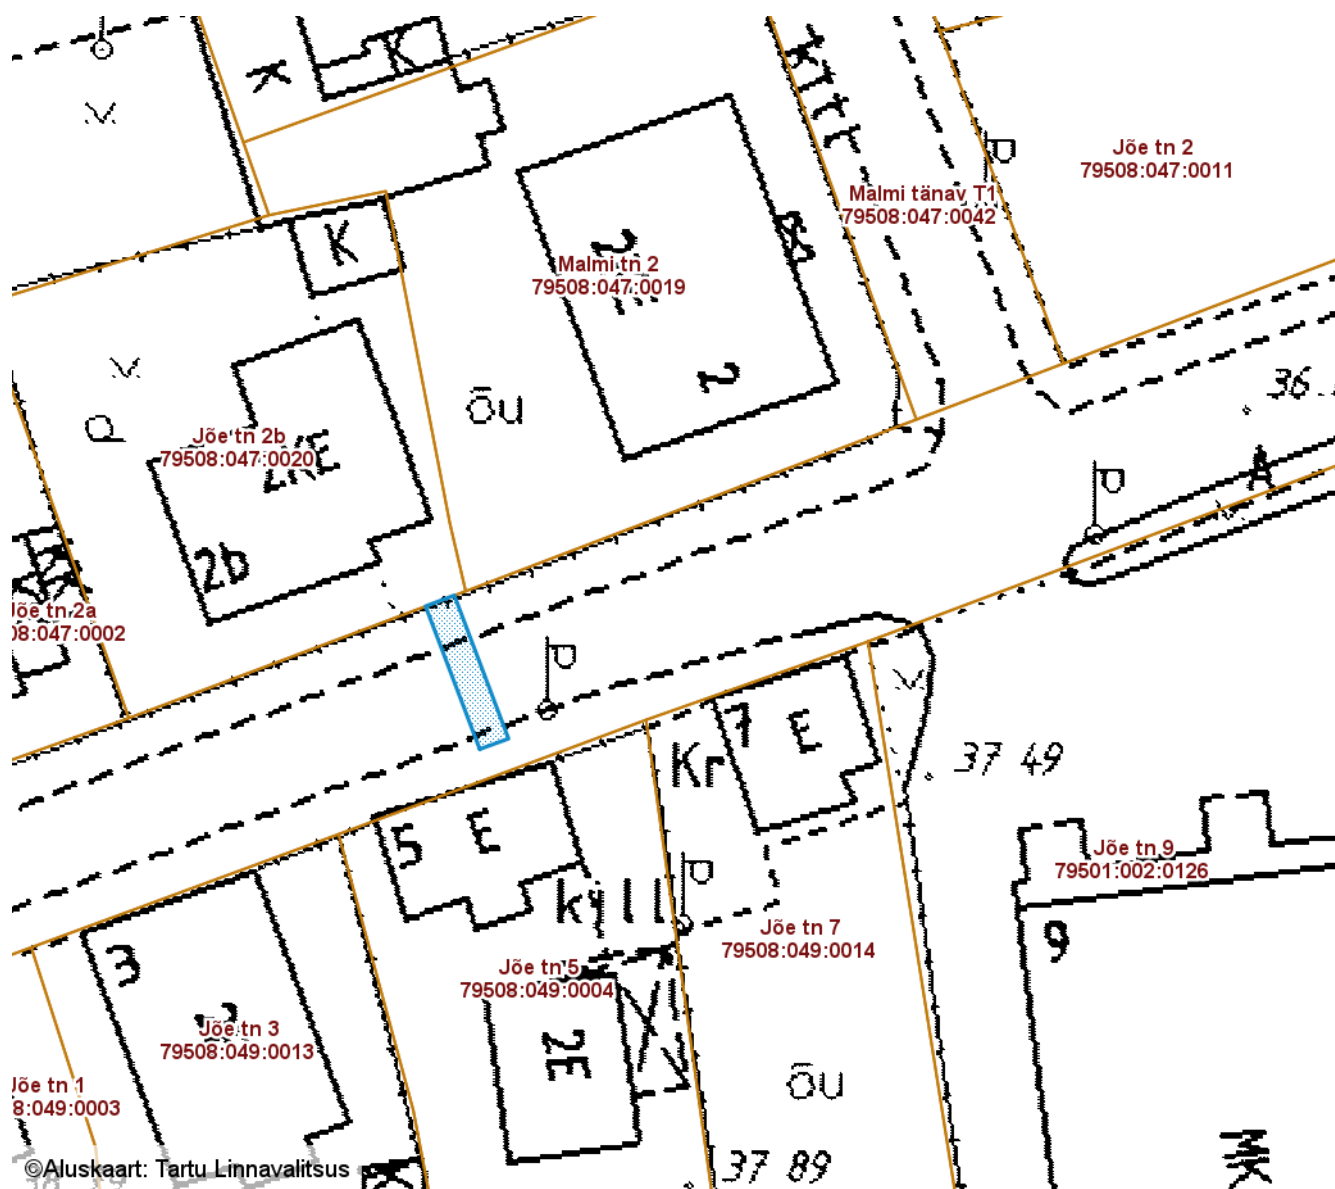

ISIKLIKU KASUTUSÕIGUSEGA KOORMATAVA

ALA SKEEM

Jõe tänav T1 (79508:049:0016)

M 1 : 500

— Isikliku kasutusõigusega seatav
maa-ala 20 m²
(B-kategooria gaasitoru)

Nr	X	Y
1	6473175.46	660057.02
2	6473176.15	660058.92
3	6473185.61	660055.34
4	6473184.89	660053.44